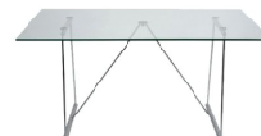

Ref. 540 Planeta cristal